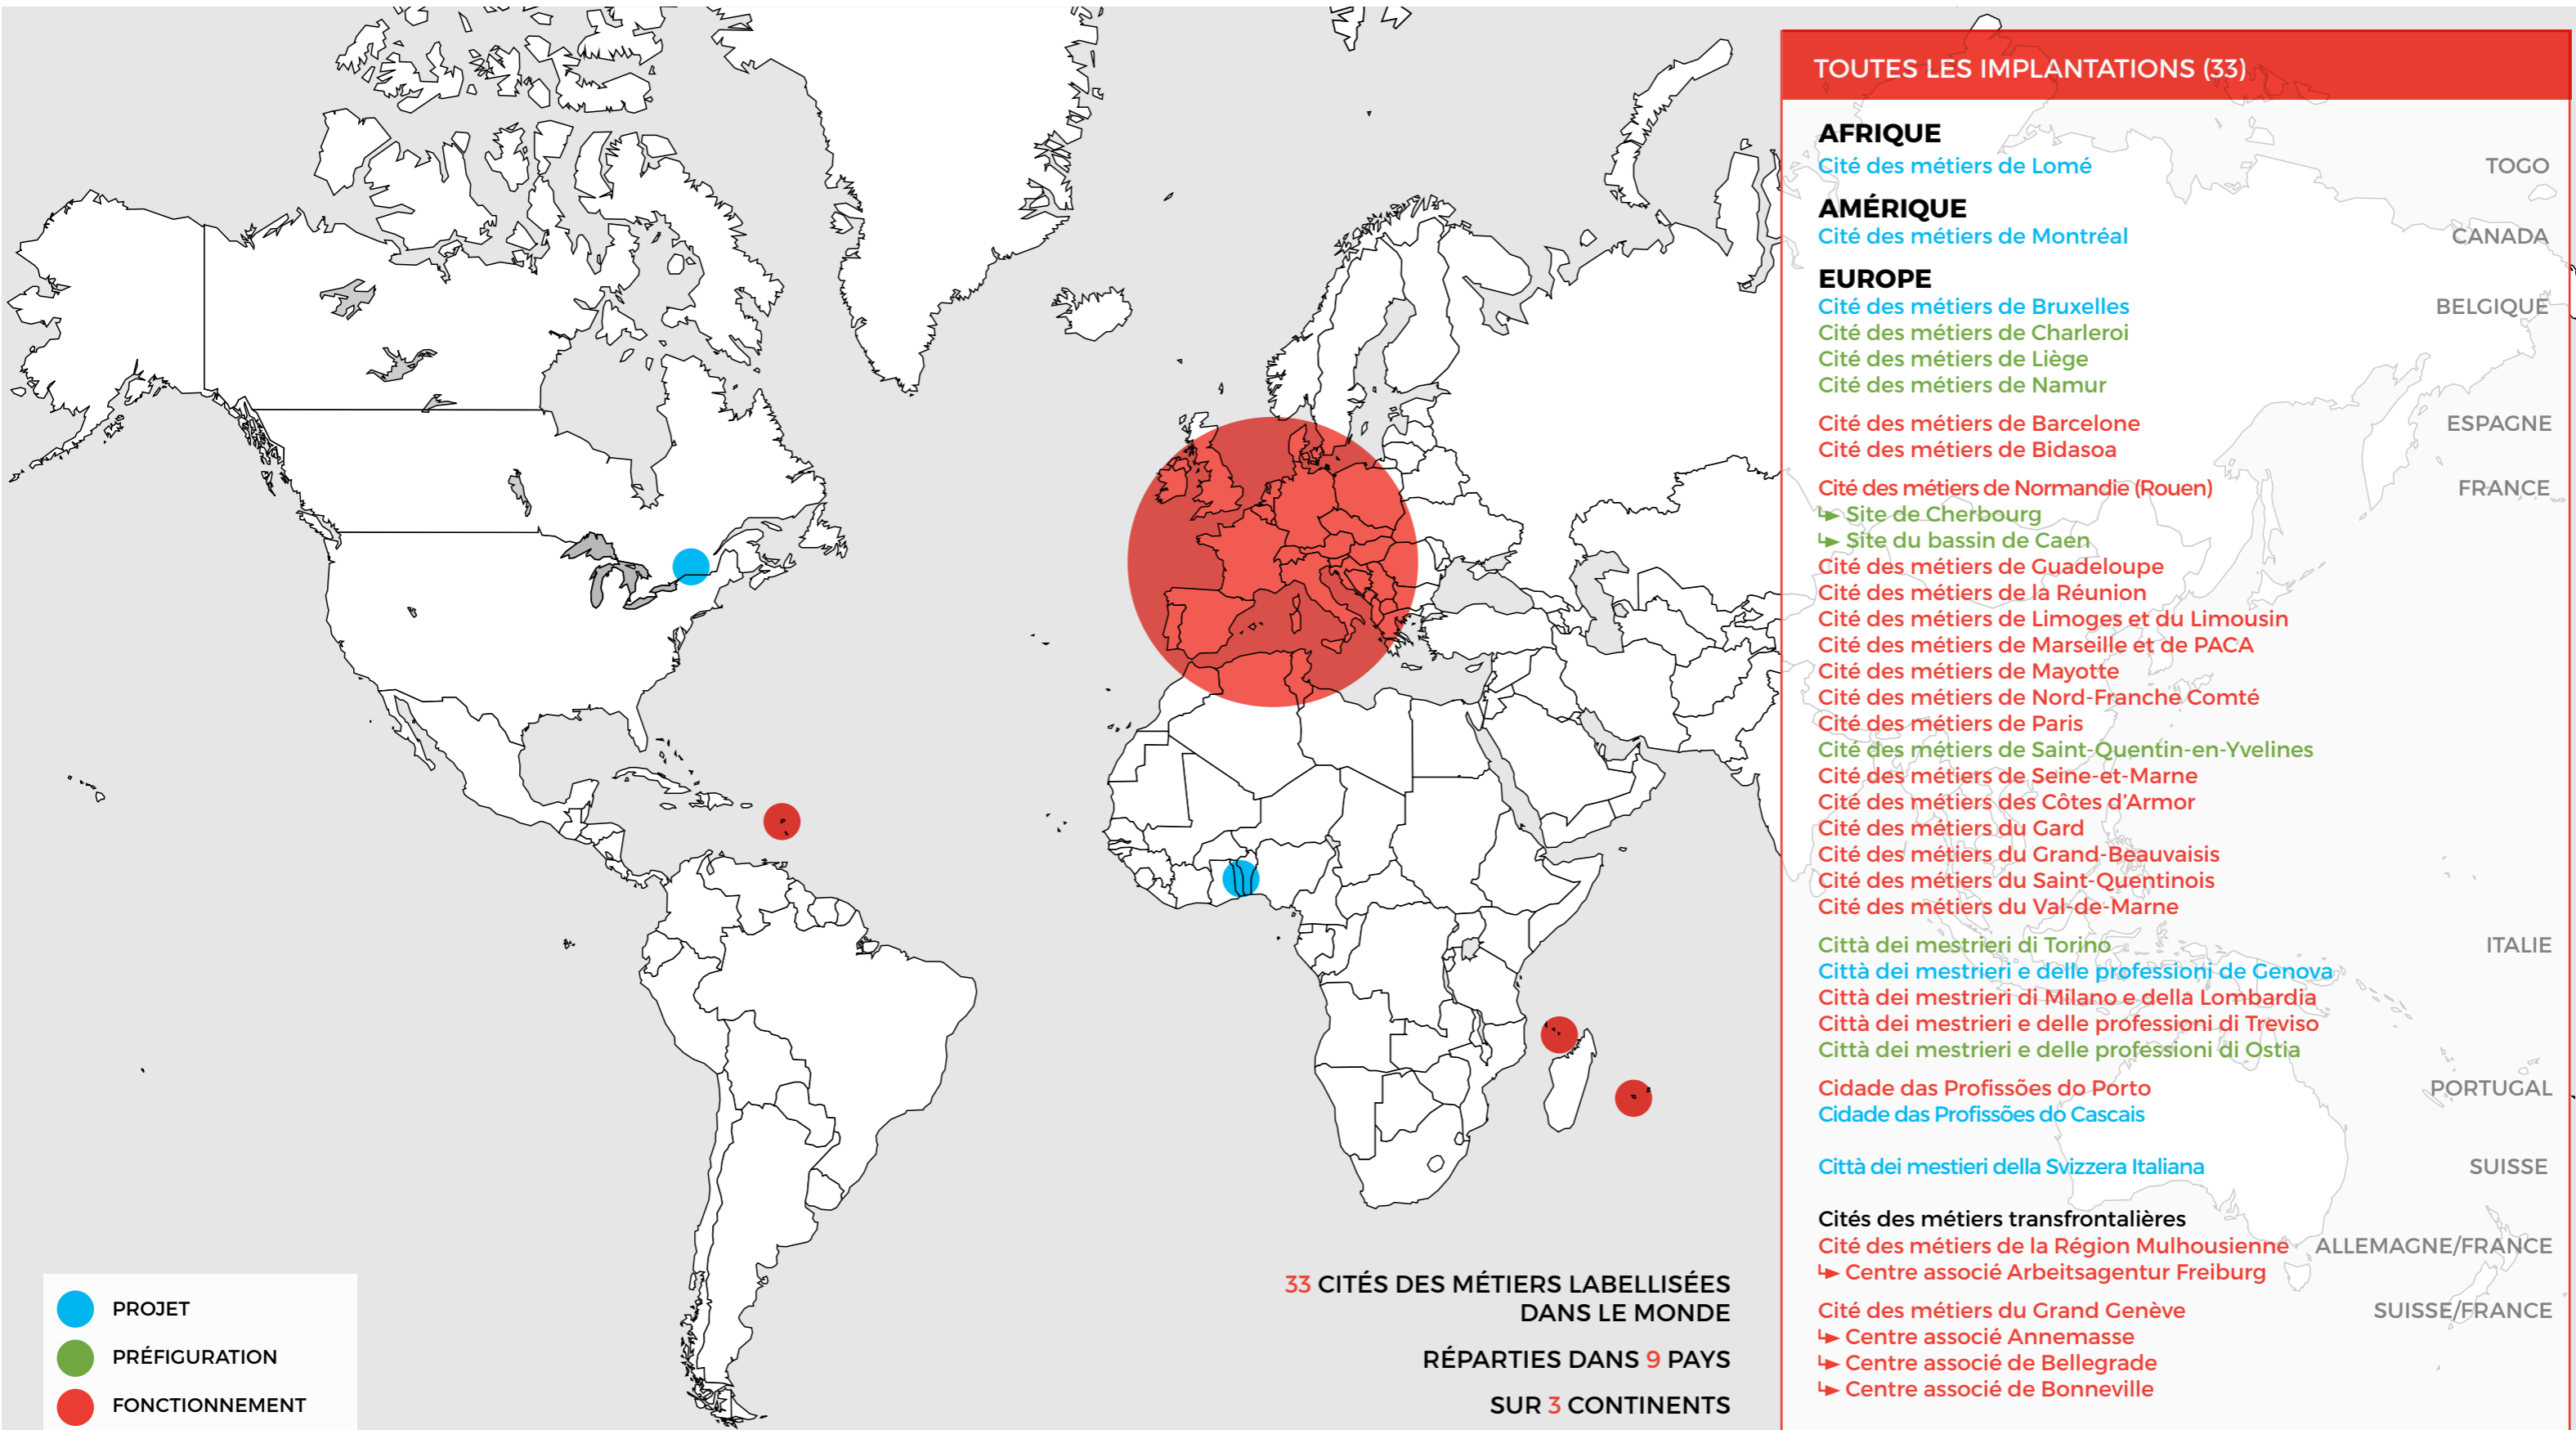

IMPLANTATION DES CITÉS DES MÉTIERS DANS LE MONDE

- TOUTES LES IMPLANTATIONS (33)**
- AFRIQUE**
Cité des métiers de Lomé
- AMÉRIQUE**
Cité des métiers de Montréal
- EUROPE**
Cité des métiers de Bruxelles
Cité des métiers de Charleroi
Cité des métiers de Liège
Cité des métiers de Namur
Cité des métiers de Barcelone
Cité des métiers de Bidasoa
Cité des métiers de Normandie (Rouen)
↳ Site de Cherbourg
↳ Site du bassin de Caen
Cité des métiers de Guadeloupe
Cité des métiers de la Réunion
Cité des métiers de Limoges et du Limousin
Cité des métiers de Marseille et de PACA
Cité des métiers de Mayotte
Cité des métiers de Nord-Franche Comté
Cité des métiers de Paris
Cité des métiers de Saint-Quentin-en-Yvelines
Cité des métiers de Seine-et-Marne
Cité des métiers des Côtes d'Armor
Cité des métiers du Gard
Cité des métiers du Grand-Beauvaisis
Cité des métiers du Saint-Quentinois
Cité des métiers du Val-de-Marne
Città dei mestrieri di Torino
Città dei mestrieri e delle professioni di Genova
Città dei mestrieri di Milano e della Lombardia
Città dei mestrieri e delle professioni di Treviso
Città dei mestrieri e delle professioni di Ostia
Cidade das Profissões do Porto
Cidade das Profissões do Cascais
Città dei mestieri della Svizzera Italiana
Cités des métiers transfrontalières
Cité des métiers de la Région Mulhousienne
↳ Centre associé Arbeitsagentur Freiburg
Cité des métiers du Grand Genève
↳ Centre associé Annemasse
↳ Centre associé de Bellegrade
↳ Centre associé de Bonneville
- TOGO
CANADA
BELGIQUE
ESPAGNE
FRANCE
ITALIE
PORTUGAL
SUISSE
ALLEMAGNE/FRANCE
SUISSE/FRANCE

IMPLANTATION DES CITÉS DES MÉTIERS EN AFRIQUE ET EN AMÉRIQUE

IMPLANTATION EN AFRIQUE

Cité des métiers du Lomé

TOGO

- PROJET
- PRÉFIGURATION
- FONCTIONNEMENT

IMPLANTATION EN AMÉRIQUE DU NORD

Cité des métiers du Québec