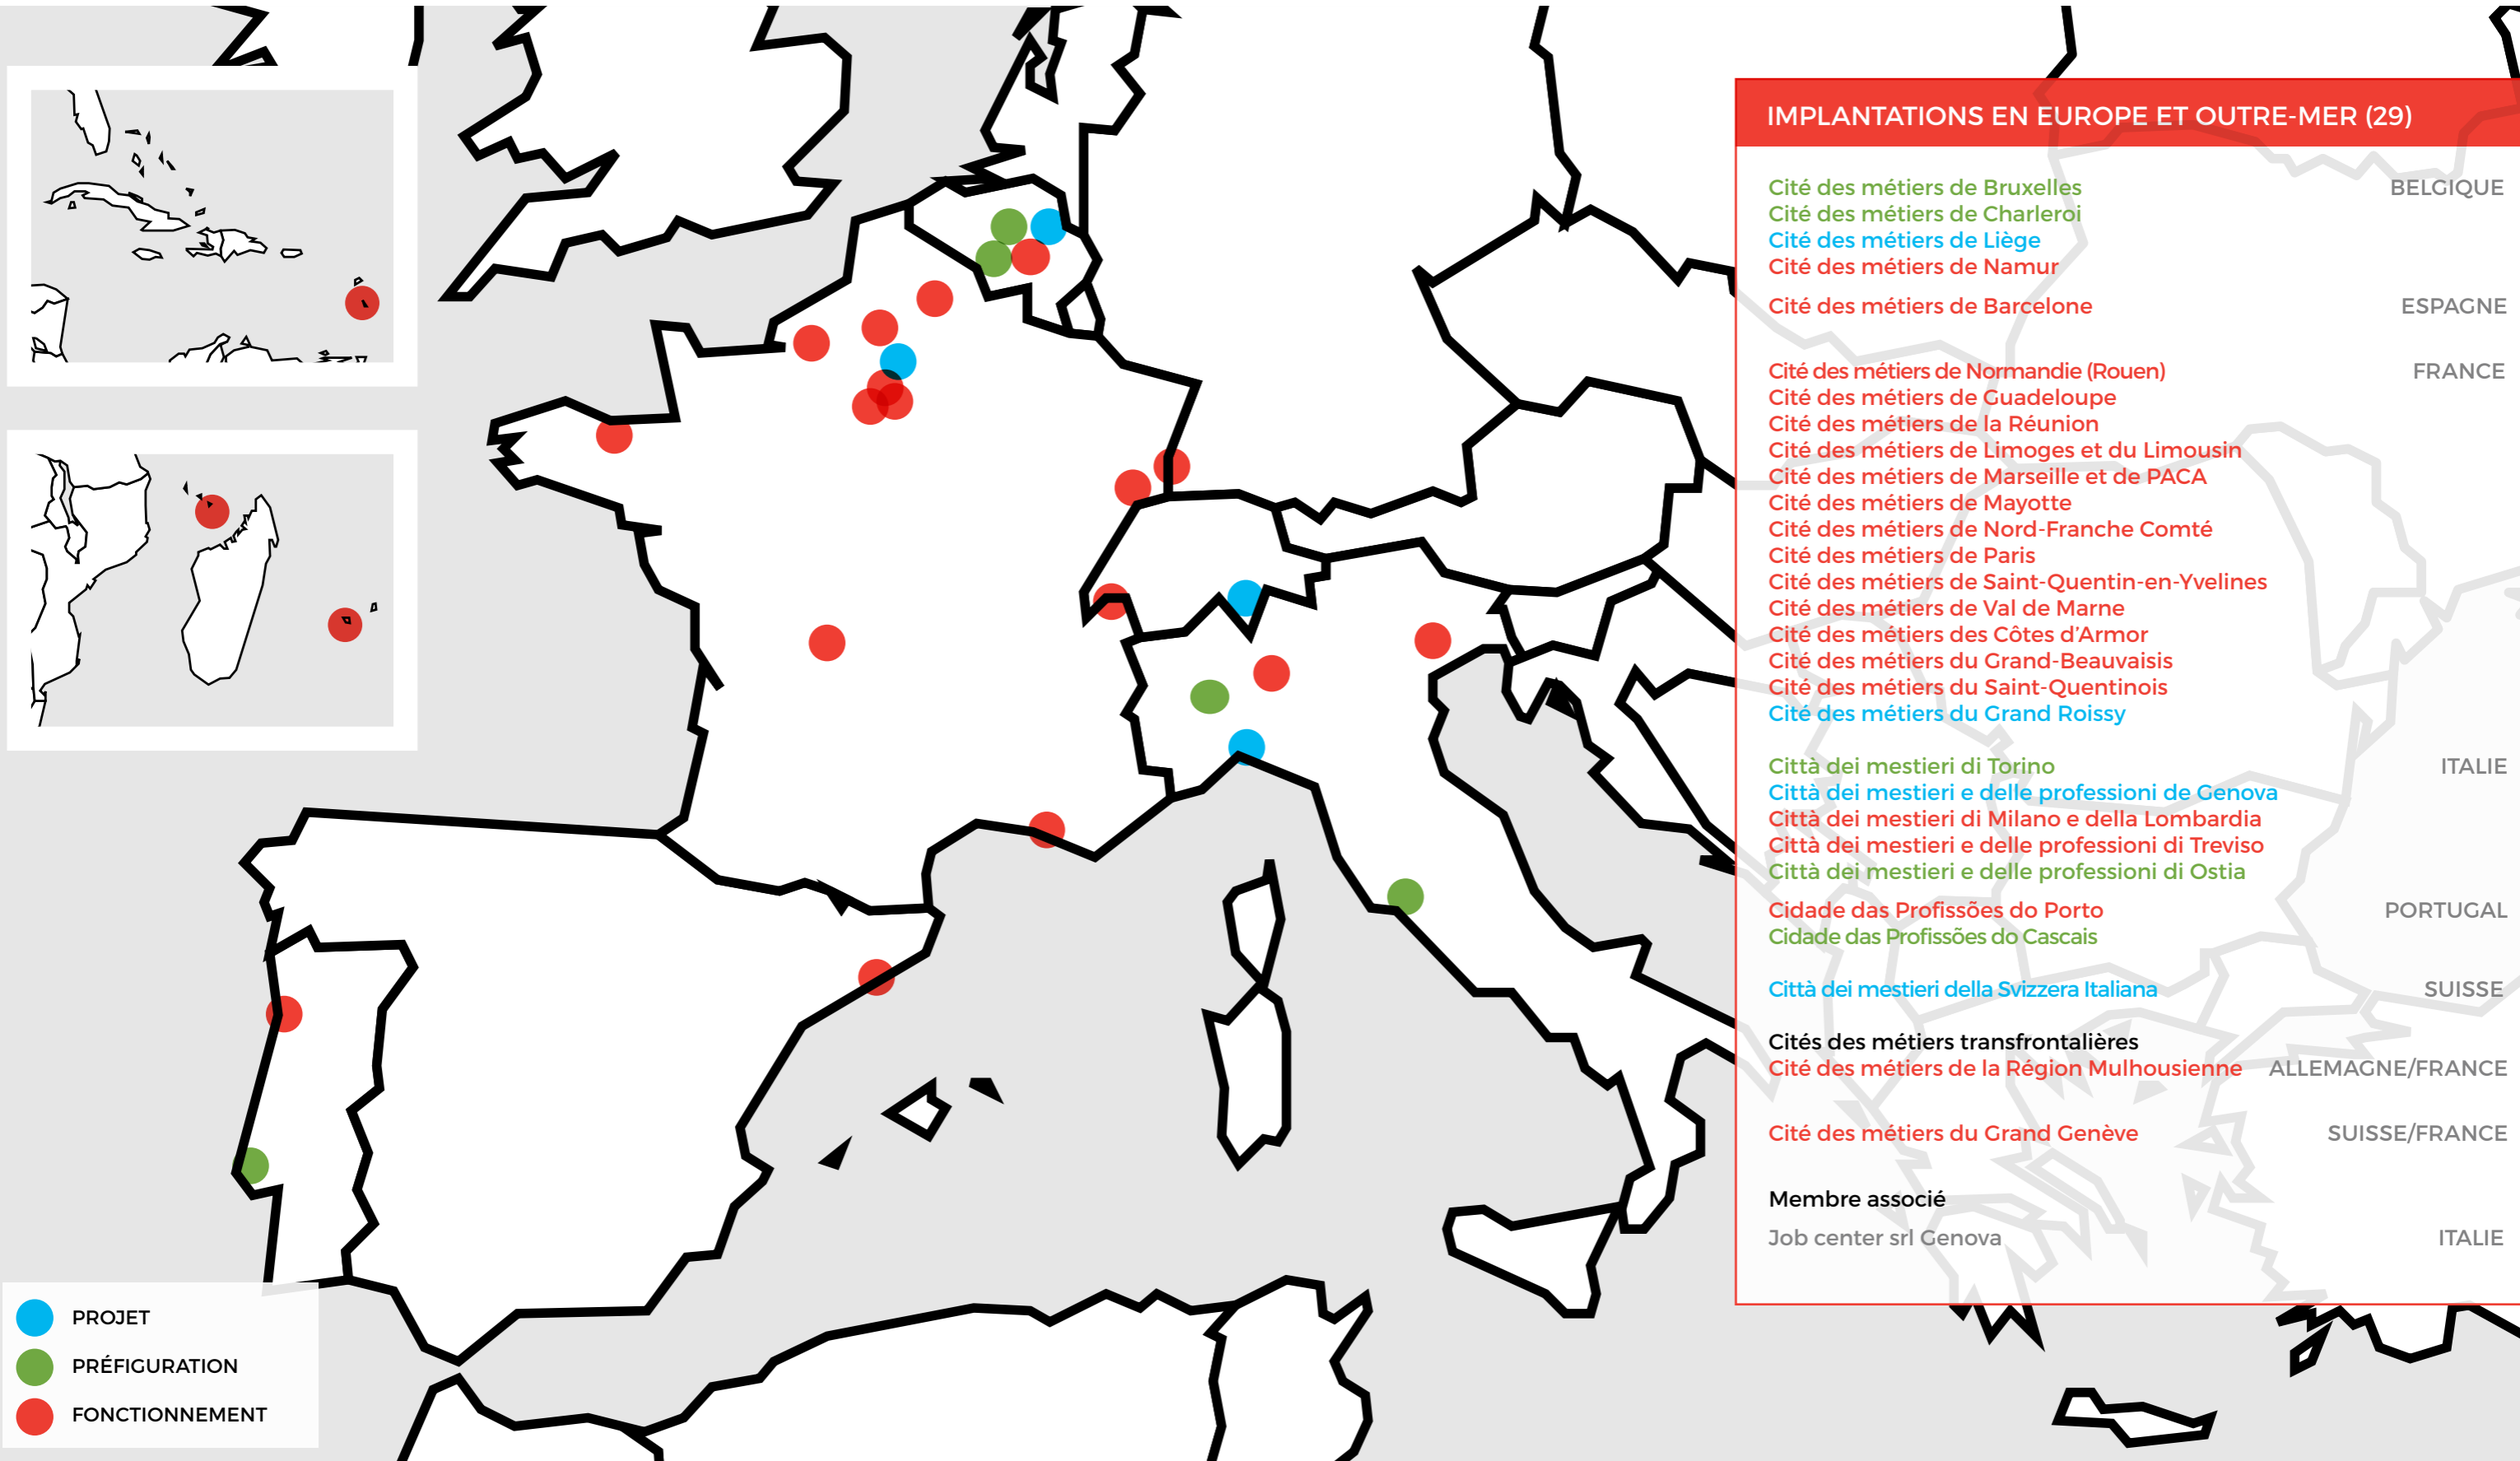

IMPLANTATION DES CITÉS DES MÉTIERS DANS LE MONDE

- PROJET
- PRÉFIGURATION
- FONCTIONNEMENT

**30 CITÉS DES MÉTIERS LABELLISÉES
DANS LE MONDE**
RÉPARTIES DANS **8 PAYS**
SUR **2 CONTINENTS**

TOUTES LES IMPLANTATIONS (30)

Città dei mestieri di Torino
Città dei mestieri e delle professioni de Genova
Città dei mestieri di Milano e della Lombardia
Città dei mestieri e delle professioni di Treviso
Città dei mestieri e delle professioni di Ostia

Cidade das Profissões do Porto
Cidade das Profissões do Cascais

Città dei mestieri della Svizzera Italiana

Cités des métiers transfrontalières
Cité des métiers de la Région Mulhousienne

Cité des métiers du Grand Genève

Membre associé
job center srl Genova

- TOGO
- BELGIQUE
- ESPAGNE
- FRANCE
- ITALIE
- PORTUGAL
- SUISSE
- ALLEMAGNE/FRANCE
- SUISSE/FRANCE
- ITALIE

IMPLANTATION DES CITÉS DES MÉTIERS EN EUROPE et territoires d'Outre-mer