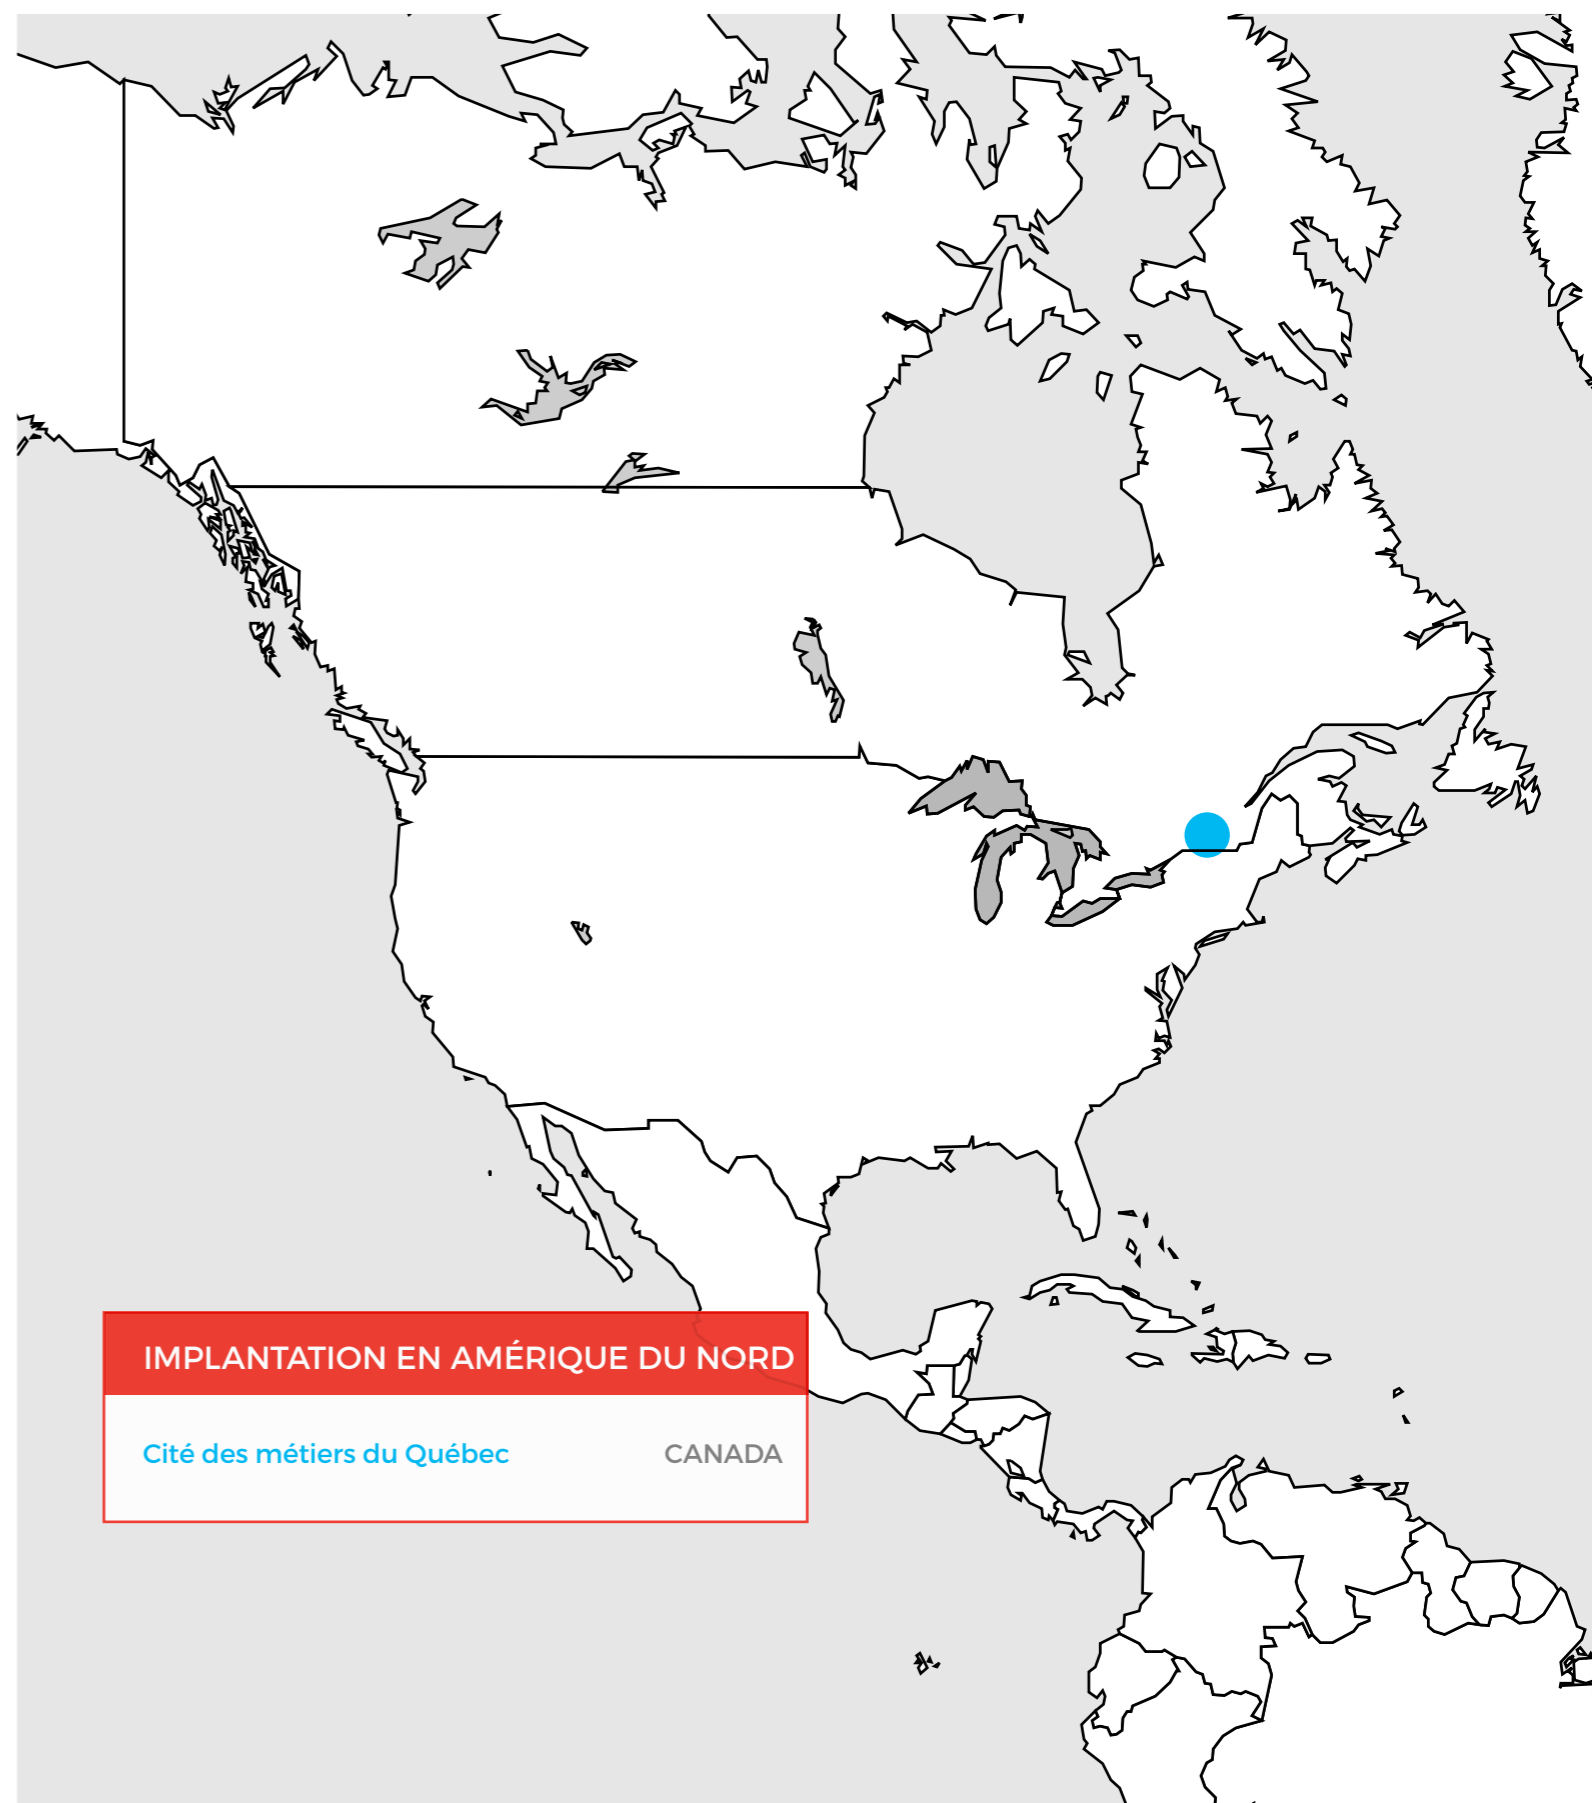

IMPLANTATION DES CITÉS DES MÉTIERS DANS LE MONDE

- TOUTES LES IMPLANTATIONS (33)**
- AFRIQUE**
Cité des métiers de Lomé
- AMÉRIQUE**
Cité des métiers de Montréal
- EUROPE**
Cité des métiers de Bruxelles
Cité des métiers de Charleroi
Cité des métiers de Liège
Cité des métiers de Namur
Cité des métiers de Barcelone
Cité des métiers de Bidasoa
Cité des métiers de Normandie (Rouen)
↳ Site de Cherbourg
↳ Site du bassin de Caen
Cité des métiers de Guadeloupe
Cité des métiers de la Réunion
Cité des métiers de Limoges et du Limousin
Cité des métiers de Marseille et de PACA
Cité des métiers de Mayotte
Cité des métiers de Nord-Franche Comté
Cité des métiers de Paris
Cité des métiers de Saint-Quentin-en-Yvelines
Cité des métiers de Seine-et-Marne
Cité des métiers des Côtes d'Armor
Cité des métiers du Gard
Cité des métiers du Grand-Beauvaisis
Cité des métiers du Saint-Quentinois
Cité des métiers du Val-de-Marne
Città dei mestrieri di Torino
Città dei mestrieri e delle professioni di Genova
Città dei mestrieri di Milano e della Lombardia
Città dei mestrieri e delle professioni di Treviso
Città dei mestrieri e delle professioni di Ostia
Cidade das Profissões do Porto
Cidade das Profissões do Cascais
Città dei mestieri della Svizzera Italiana
Cités des métiers transfrontalières
Cité des métiers de la Région Mulhousienne
↳ Centre associé Arbeitsagentur Freiburg
Cité des métiers du Grand Genève
↳ Centre associé Annemasse
↳ Centre associé de Bellegrade
↳ Centre associé de Bonneville
- TOGO
CANADA
BELGIQUE
ESPAGNE
FRANCE
ITALIE
PORTUGAL
SUISSE
ALLEMAGNE/FRANCE
SUISSE/FRANCE

IMPLANTATION DES CITÉS DES MÉTIERS EN AFRIQUE ET EN AMÉRIQUE

IMPLANTATION EN AFRIQUE

Cité des métiers du Lomé

TOGO

- PROJET
- PRÉFIGURATION
- FONCTIONNEMENT

IMPLANTATION EN AMÉRIQUE DU NORD

Cité des métiers du Québec