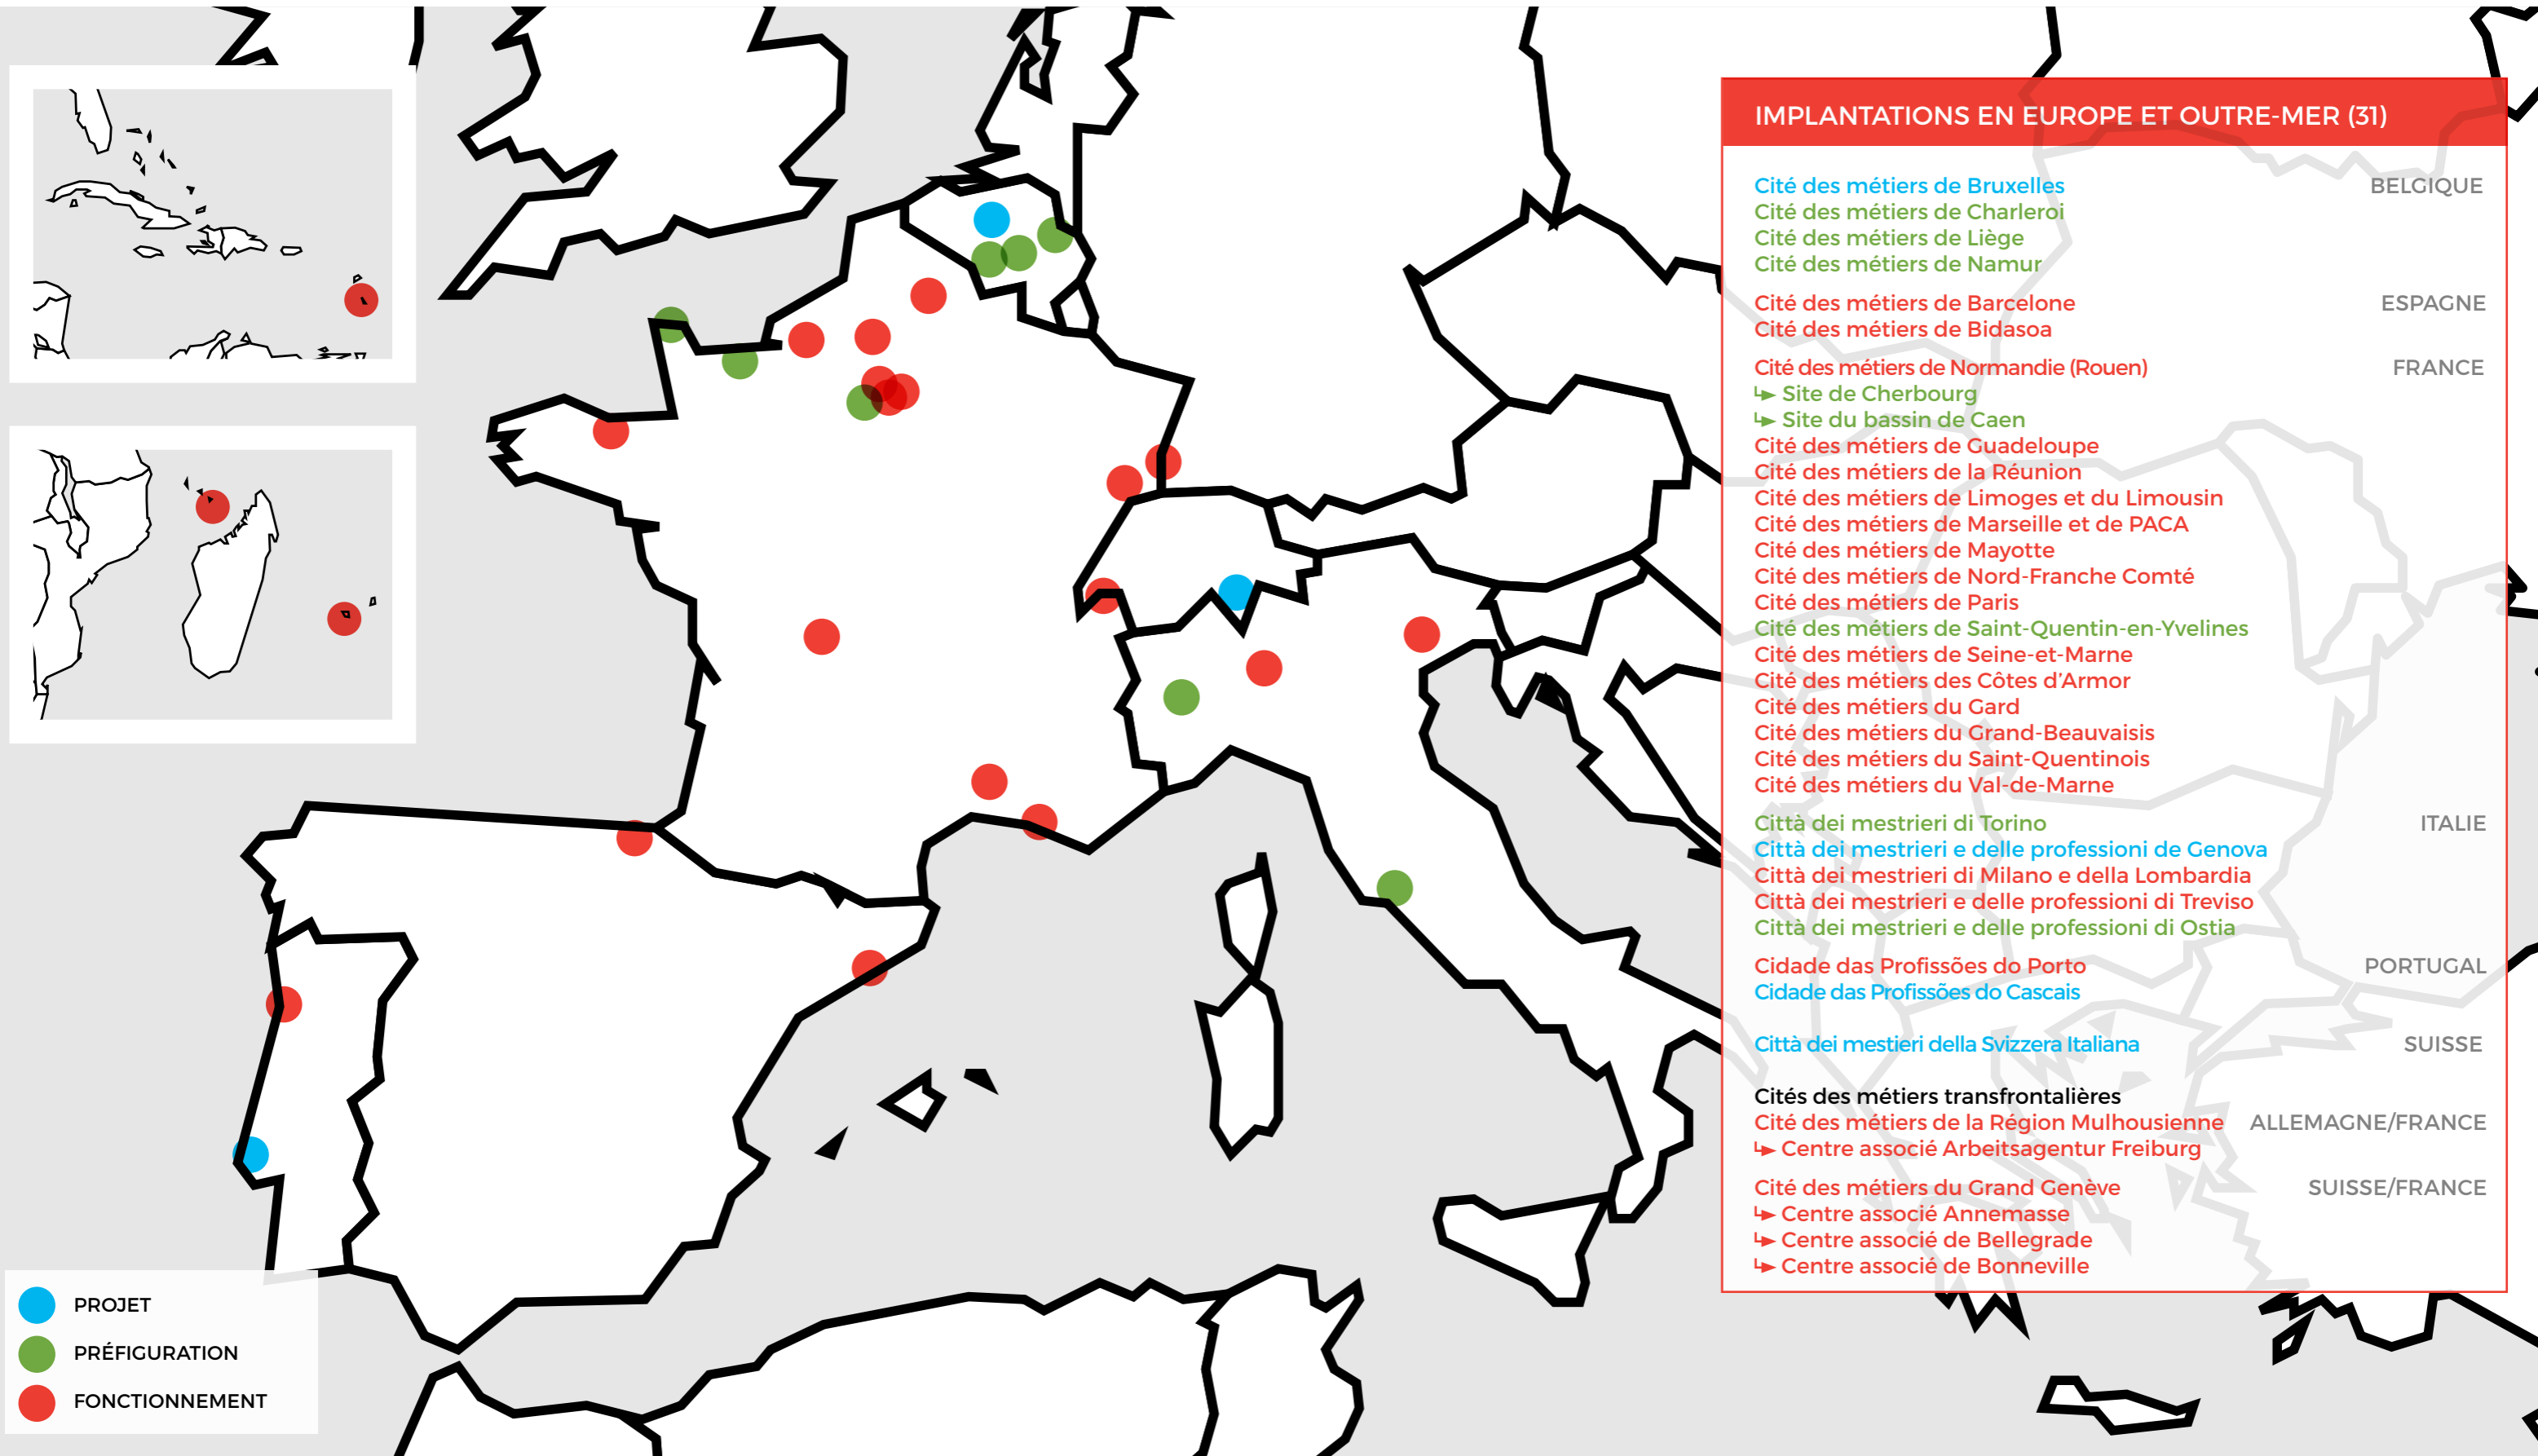

IMPLANTATION DES CITÉS DES MÉTIERS EN EUROPE et territoires d'Outre-mer

IMPLANTATIONS EN EUROPE ET OUTRE-MER (31)

- **Cité des métiers de Bruxelles** BELGIQUE
- **Cité des métiers de Charleroi**
- **Cité des métiers de Liège**
- **Cité des métiers de Namur**
- **Cité des métiers de Barcelone** ESPAGNE
- **Cité des métiers de Bidasoa**
- **Cité des métiers de Normandie (Rouen)** FRANCE
- **Site de Cherbourg**
- **Site du bassin de Caen**
- **Cité des métiers de Guadeloupe**
- **Cité des métiers de la Réunion**
- **Cité des métiers de Limoges et du Limousin**
- **Cité des métiers de Marseille et de PACA**
- **Cité des métiers de Mayotte**
- **Cité des métiers de Nord-Franche Comté**
- **Cité des métiers de Paris**
- **Cité des métiers de Saint-Quentin-en-Yvelines**
- **Cité des métiers de Seine-et-Marne**
- **Cité des métiers des Côtes d'Armor**
- **Cité des métiers du Gard**
- **Cité des métiers du Grand-Beauvaisis**
- **Cité des métiers du Saint-Quentinois**
- **Cité des métiers du Val-de-Marne**
- **Città dei mestrieri di Torino** ITALIE
- **Città dei mestrieri e delle professioni de Genova**
- **Città dei mestrieri di Milano e della Lombardia**
- **Città dei mestrieri e delle professioni di Treviso**
- **Città dei mestrieri e delle professioni di Ostia**
- **Cidade das Profissões do Porto** PORTUGAL
- **Cidade das Profissões do Cascais**
- **Città dei mestieri della Svizzera Italiana** SUISSE
- **Cités des métiers transfrontalières** ALLEMAGNE/FRANCE
- **Cité des métiers de la Région Mulhousienne**
- **Centre associé Arbeitsagentur Freiburg**
- **Cité des métiers du Grand Genève** SUISSE/FRANCE
- **Centre associé Annemasse**
- **Centre associé de Bellegrade**
- **Centre associé de Bonneville**

- **PROJET**
- **PRÉFIGURATION**
- **FONCTIONNEMENT**